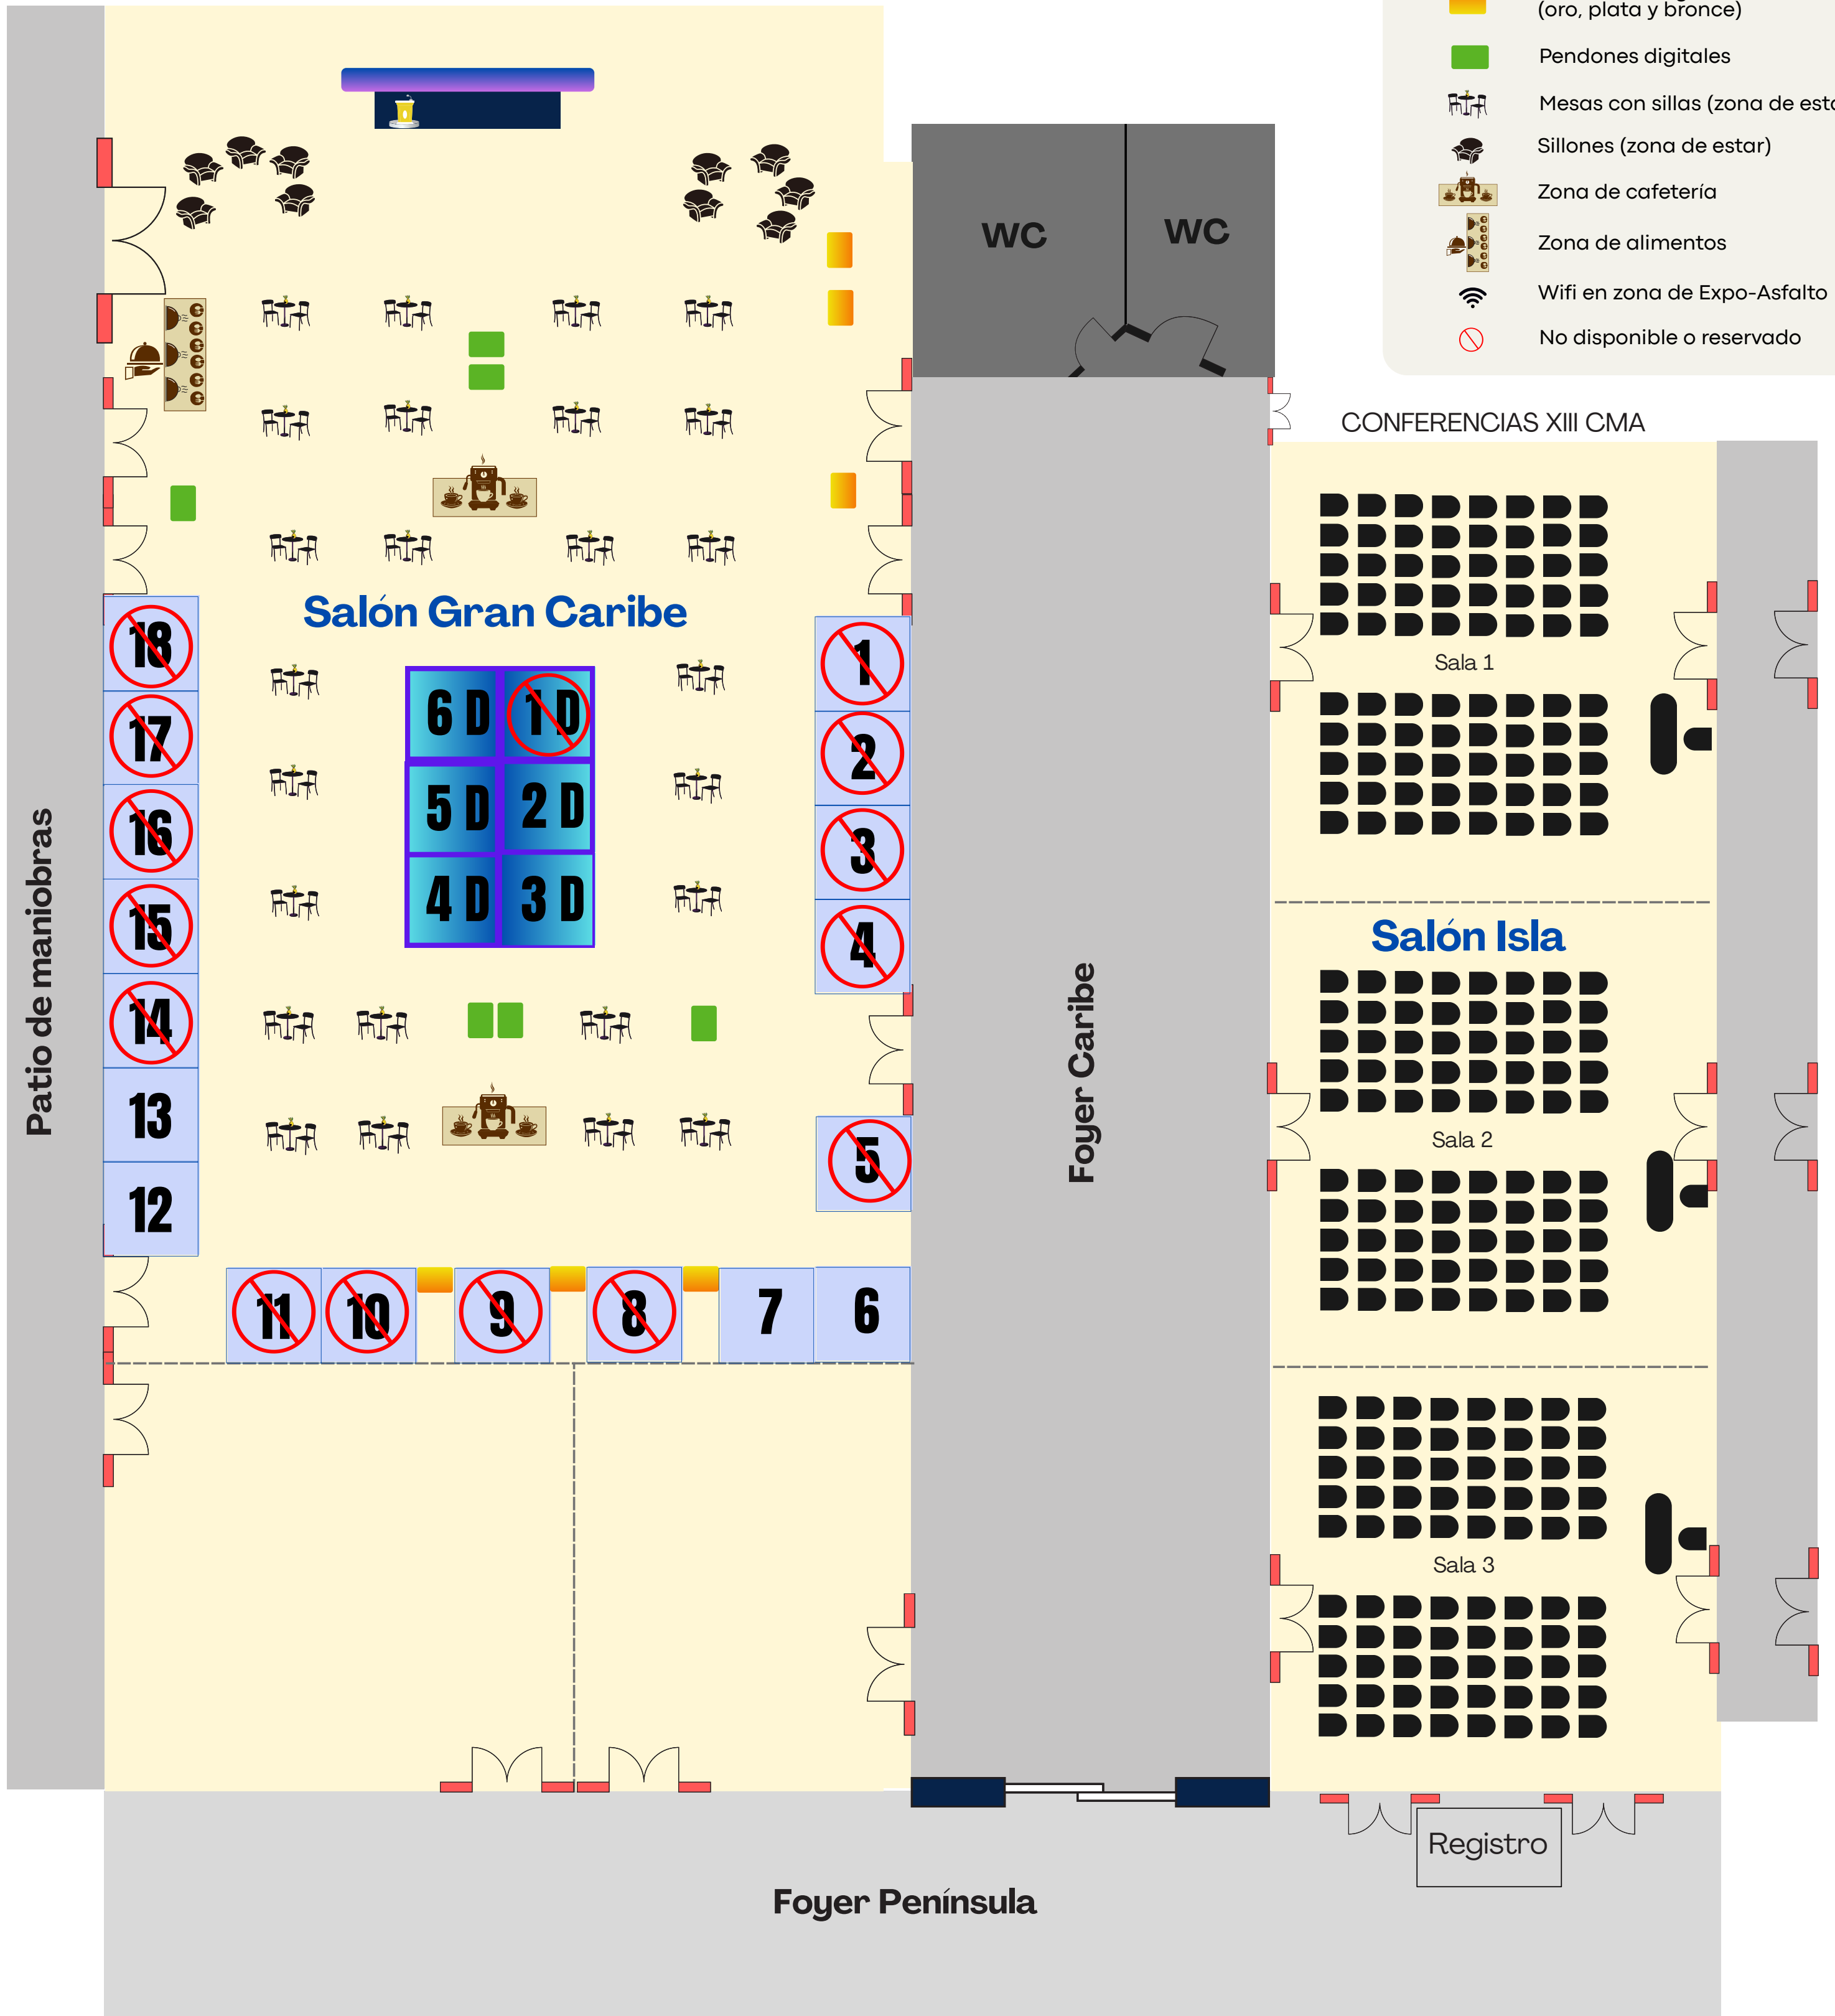

Asociación Mexicana
del Asfalto, A.C.

CORQUIS EXPO-ASFALTO 2025

Centro de Convenciones Iberostar
Cancún, Quintana Roo

Este croquis es: sin escala, de forma representativa y sujeto a cambios.

- Puertas de acceso
- Puertas de acceso
- Pantalla de 8 x 3 m
- Plataforma y pódium
- Stands de 3 x 3 m
- Stands digitales (3 x 3 m)
- Patrocinios digitales (oro, plata y bronce)
- Pendones digitales
- Mesas con sillas (zona de estar)
- Sillones (zona de estar)
- Zona de cafetería
- Zona de alimentos
- Wifi en zona de Expo-Asfalto
- No disponible o reservado

STAND	EMPRESA	STAND	EMPRESA	STAND	EMPRESA
1	ERGON	7		13	
2	ERGON	8	YUTAVE INGENIERÍA	14	GRUPO MULSA
3	QUÍMICA BOSS	9	ECOMEX	15	ADM
4	QUIMI KAO	10	CALIDRA	16	DYNASOL
5	MADISA	11	CALIDRA	17	MATECH
6		12		18	MATECH

STAND	EMPRESA
1 D	CONSTRUMAC
2 D	
3 D	
4 D	
5 D	
6 D	