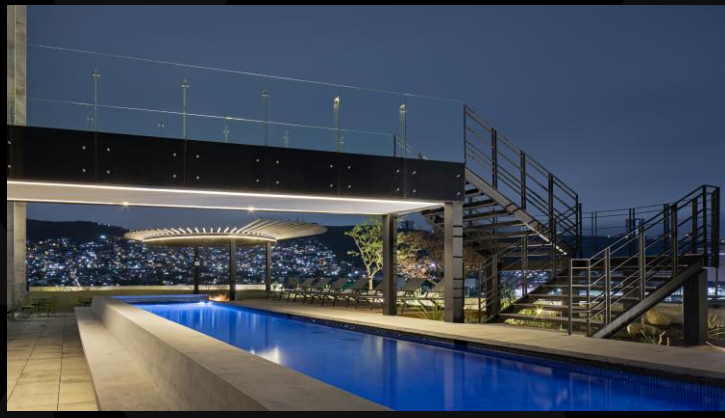

GALERÍA PLAZA MONTERREY

TARIFA ESPECIAL VIII Seminario Internacional del Asfalto AMAAC

Categoría de Habitación	Tarifa Plan Europeo	Tarifa con Desayuno Buffet	
	SNGL o DBL	SNGL	DBL
Habitación de Lujo (Una cama King o dos camas matrimoniales)	\$ 1,800.00 MXN	\$ 1,990.00 MXN	\$ 2,180.00 MXN
Habitación de Lujo Vista a la Montaña (Una cama King o dos camas matrimoniales)	\$ 2,000.00 MXN	\$ 2,190.00 MXN	\$ 2,380.00 MXN

Distruta del estilo vanguardista,
cómodo e inteligente en una cama
King Size

Ubicación: Constitución 411, Centro, 64000 Monterrey, N.L.

DONDE LA COMODIDAD PREDOMINA

- o Gimnasio y área de yoga
- o Alberca al aire libre
- o Centro de Negocios
- o Salas de juntas
- o BBC (Piso Ejecutivo)
- o Restaurante Plaza
- o Mood Bar
- o Terraza para fogata
- o Terraza – jardín
- o Cabina SPA
- o Servicio a Cuartos disponible las 24 horas
- o Estacionamiento y Servicio de Valet Parking las 24 horas
- o Servicio de Bell Boy, Concierge y más...