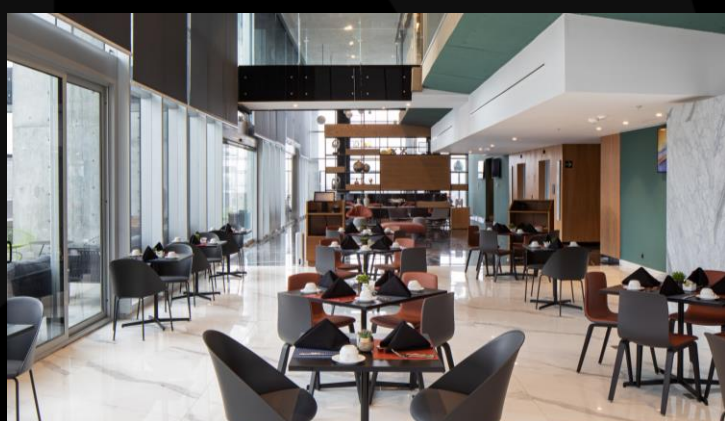

Distruta del estilo vanguardista,
cómodo e inteligente en una cama
King Size

Ubicación: Constitución 411, Centro, 64000 Monterrey, N.L.

DONDE LA COMODIDAD PREDOMINA

- o Gimnasio y área de yoga
- o Alberca al aire libre
- o Centro de Negocios
- o Salas de juntas
- o BBC (Piso Ejecutivo)
- o Restaurante Plaza
- o Mood Bar
- o Terraza para fogata
- o Terraza – jardín
- o Cabina SPA
- o Servicio a Cuartos disponible las 24 horas
- o Estacionamiento y Servicio de Valet Parking las 24 horas
- o Servicio de Bell Boy, Concierge y más...